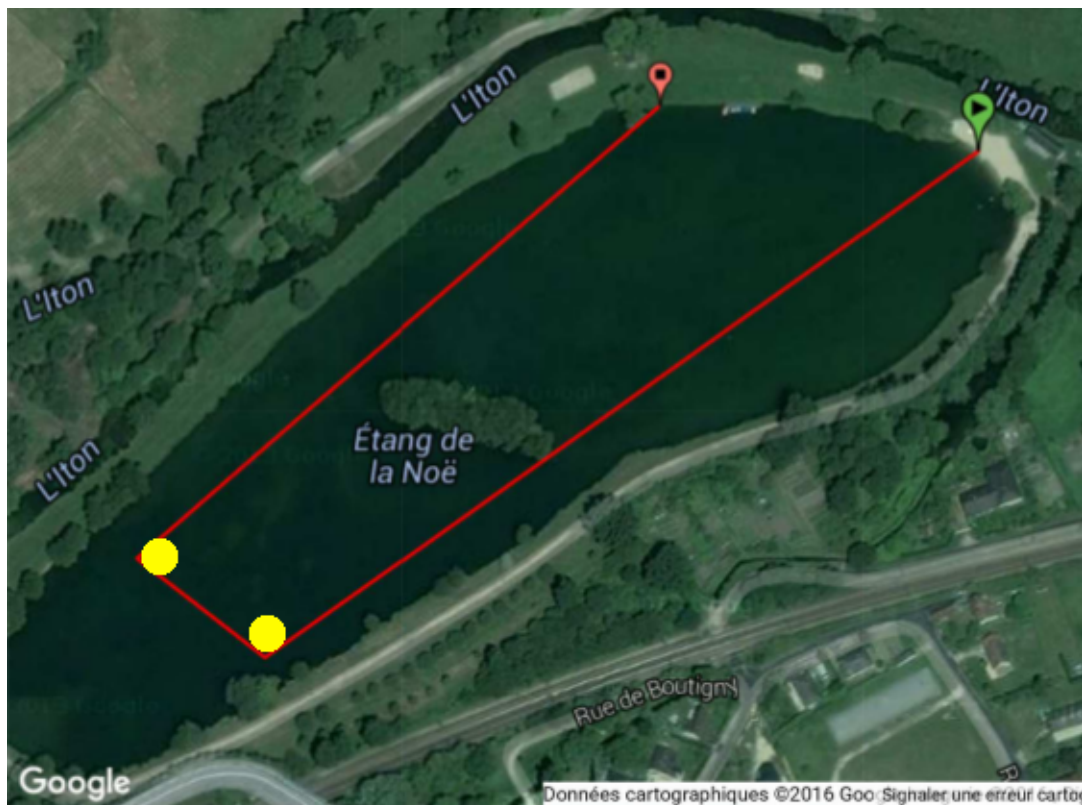

Parcours Natation Distance S : 750 m

Distance totale du parcours :
752 m - 822.4 yd soit : 0.75 km - 0.47 miles